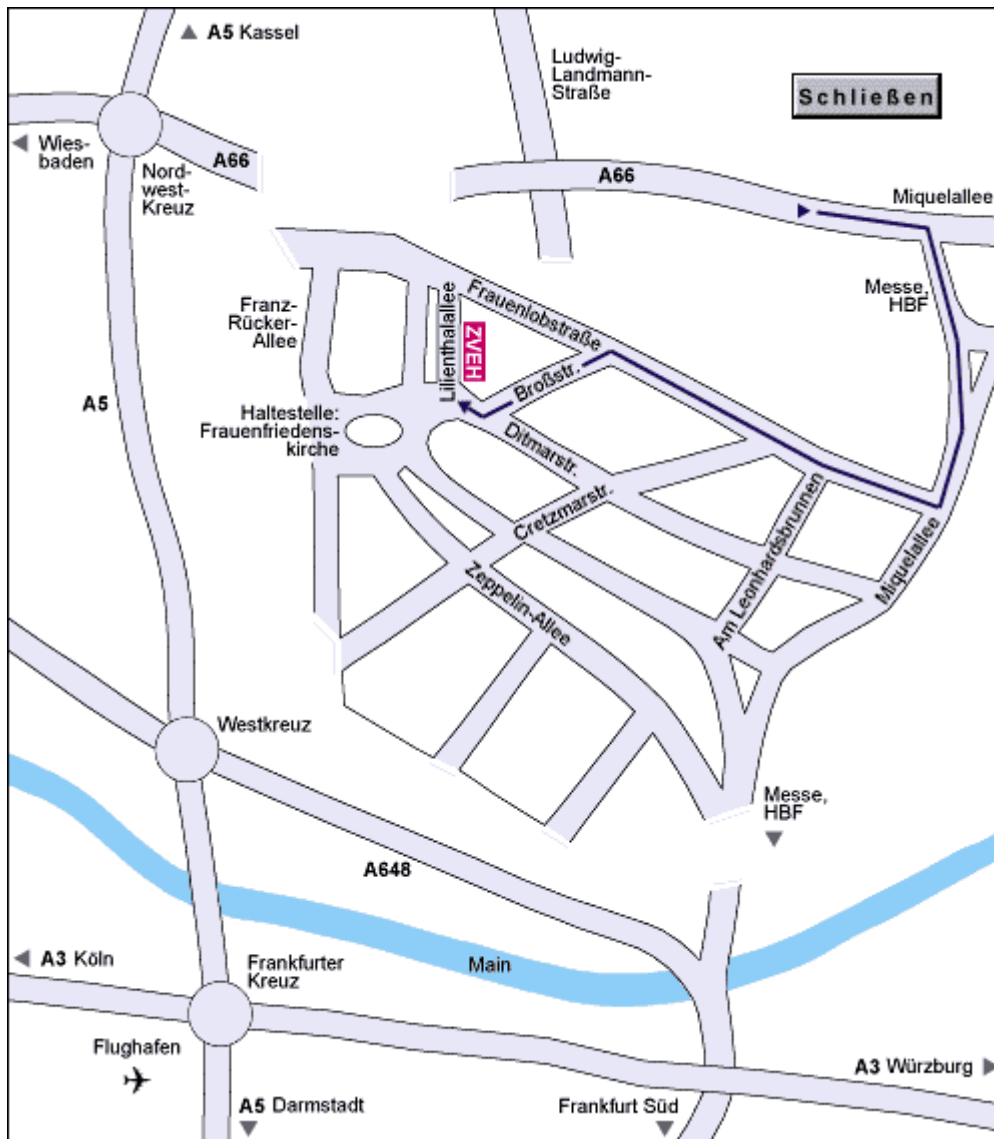

# Wegbeschreibung

## So erreichen Sie uns:

**Mit dem Auto:** Nordwest-Kreuz (A5 / A66)

A66: Ausfahrt Miquelallee (Richtung Messe, HBF), erste Straße rechts (Frauenlobstraße) - dritte Straße links (Broßstraße) - aus der Broßstraße rechts in die Lilienthalallee abbiegen.

**Mit öffentlichen Verkehrsmitteln:**

Ab Flughafen: S8 / S9 Richtung HBF

Ab HBF: Straßenbahn (Linie 16) Richtung Ginnheim bis Haltestelle Frauenfriedenskirche.

**Zentralverband der Deutschen Elektro- und Informationstechnischen Handwerke**